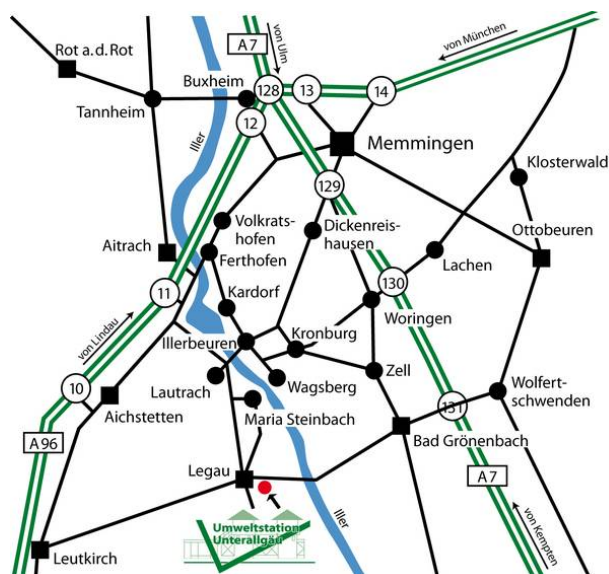

Anfahrt

So findet Ihr am schnellsten zum Zeltplatz

Ihr erreicht uns aus Richtung München A 96 in Richtung Lindau Anschlussstelle Aitrach / Legau über die B 18 über Lautrach nach Legau, im Ort bei der Kirche Richtung Bad Grönenbach, nach dem Ortsende ca. 800 m auf der rechten Seite, oder

Über die A 7 Ulm / Kempten Anschlussstelle Bad Grönenbach, in Bad Grönenbach Richtung Legau auf der Schwäbischen Bäderstraße, ca. 800 m vor Legau auf der linken Seite.

Umweltstation Unterallgäu
Haid 20
877764 Legau
Telefon 08330 / 93377
Telefax 08330 / 93378
Email: info@umweltstation-unterallgaeu.de
Web: www.umweltstation-unterallgaeu.de